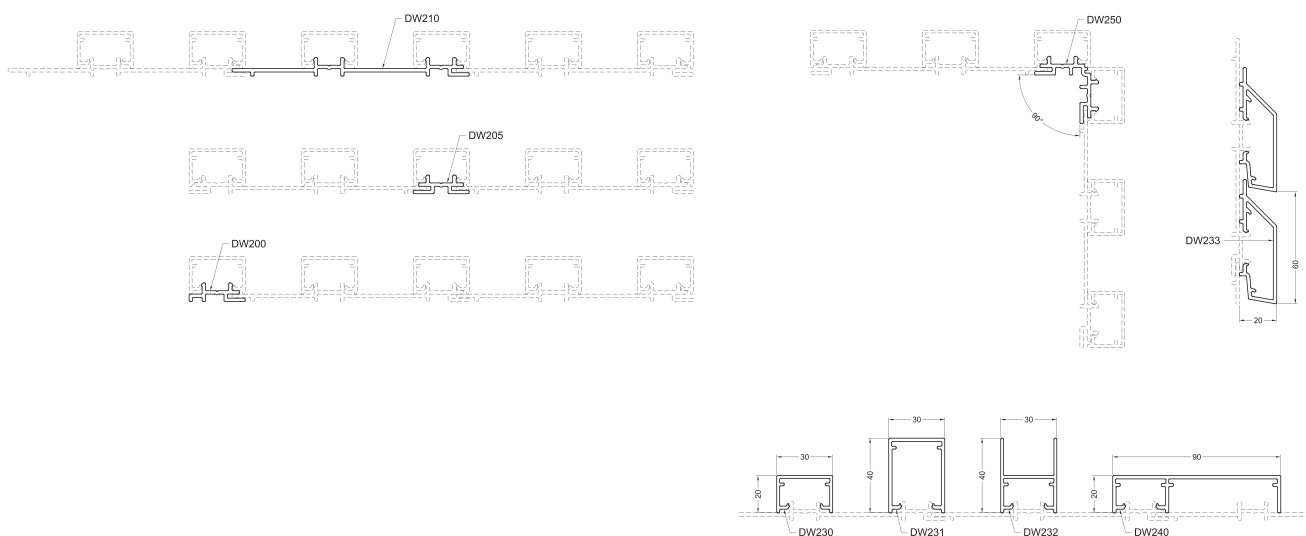

DECO WALL

Rivestimento per facciata in alluminio

PROFILI

Panoramica della base della parete decorativa e dei profili terminali

MATERIALE

Alluminio

- Lega Al MgSi 05-F22
- T5 - T66 (NBN EN 755-2)

Tolleranza

- Spessore parete e dimensioni dei profili (secondo NBN EN 12020-2)

TRATTAMENTO SUPERFICIALE

- Verniciatura a polvere elettrostatica secondo le linee guida by A.P.A.- Qualicoat **Seaside** in tutti i colori RAL attuali, opaco o lucido
- Colori senza tempo con una garanzia di 25 anni sul rivestimento
- Tendenza cromatica architettonica con colori opachi o strutturali (25 anni di garanzia sul rivestimento)
- Life Colors: colori strutturali metallici
- Anodizzazione nella qualità di un eccellente rivestimento

25
YEARS
COLOR
LOCKED

Garanzia Seaside di 25 anni per tutti i colori TC, PT, MT e T.
Tutti gli altri colori sono disponibili con un certificato di
garanzia di 15 anni.

FRUBAU
SWISS QUALITY SINCE 1964

Frubau SA Via San Michele 64, 6987 Caslano (TI) - Tel. +41 91 606 23 40 - info@frubau.ch - www.frubau.ch
Frubau Italia S.r.l. Via Vadée 9-13, 21030 Marchirolo (VA) - Tel. +39 0332 722 023 - info@frubau.it - www.frubau.it