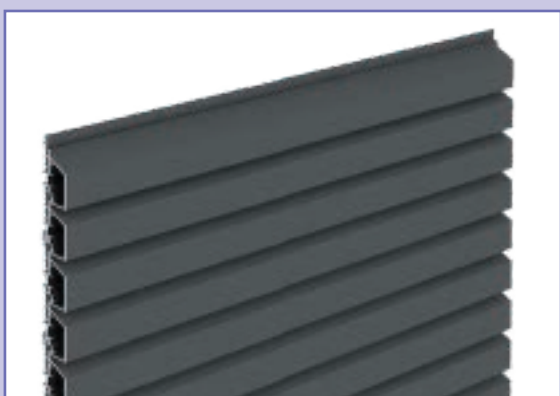

DW233 è un profilo di finitura orizzontale. La punta inclinata assicura che non ci sia un accumulo di acqua sui profili.

DECO WALL
Stile & Qualità
per una casa
contemporanea